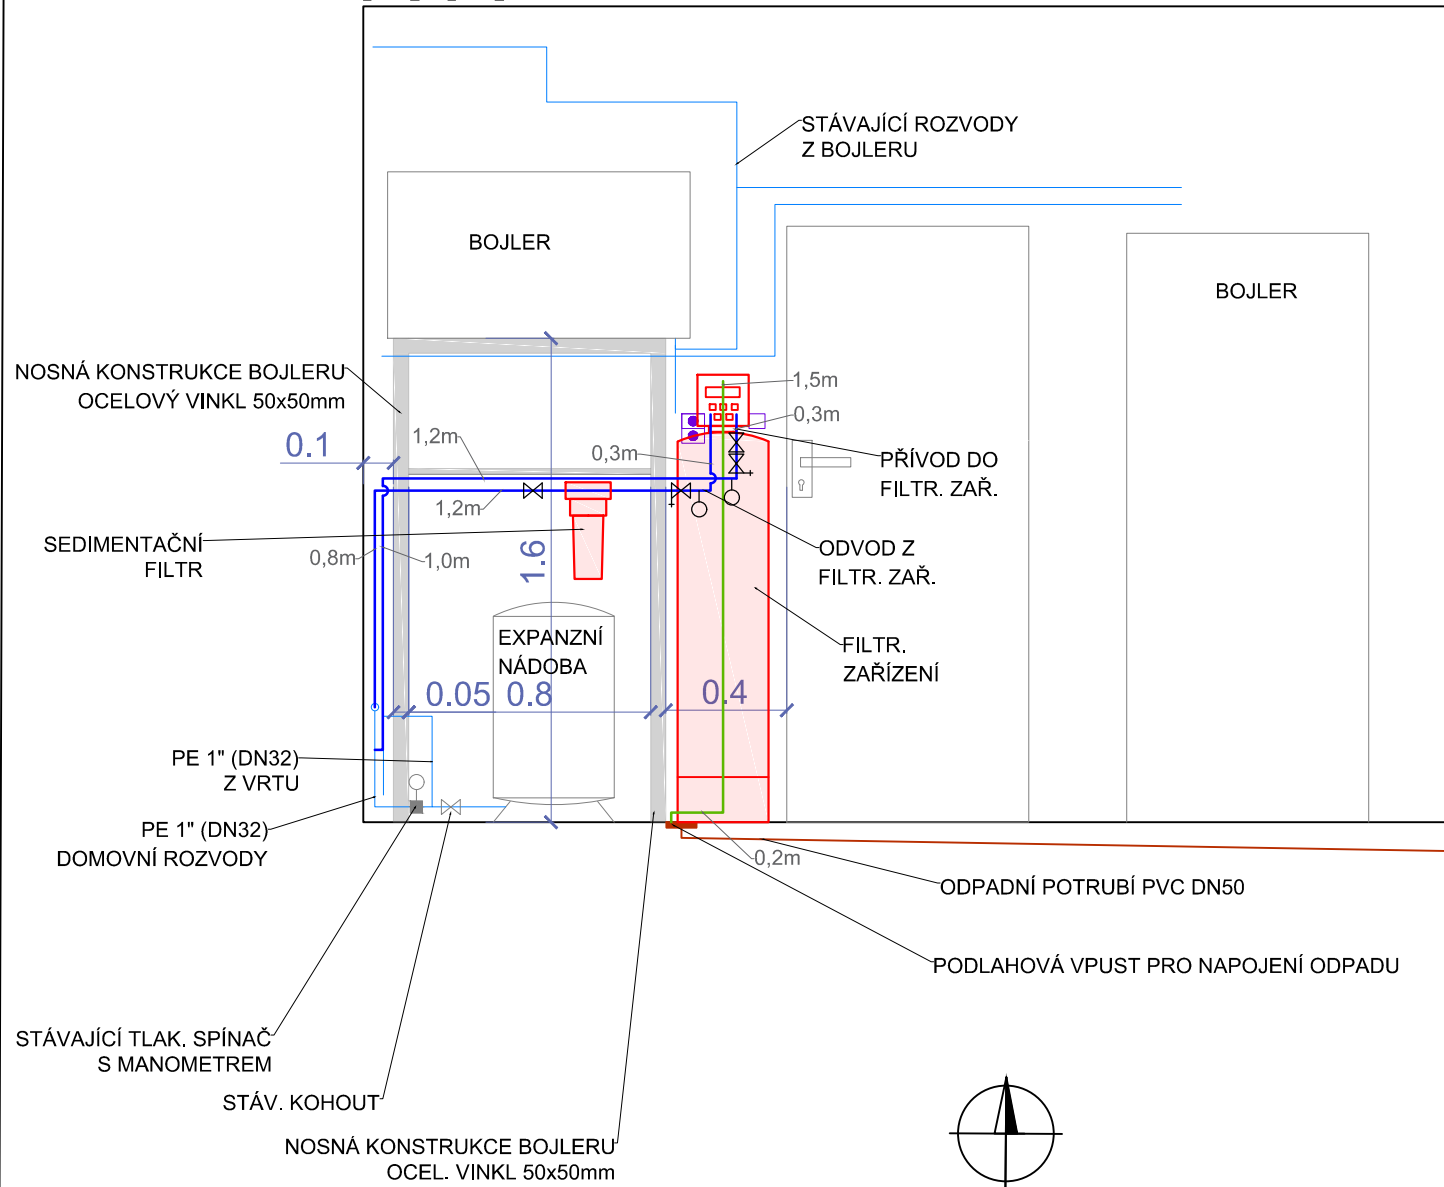

## LEGENDA - OBECNĚ

- SUROVÁ VODA 1"
- ODPAD Z FILTR. ZAŘÍZENÍ 1/2"
- VODOVOD NOVÝ - DO FILTR. ZAŘ. 1"

- STÁVAJÍCÍ ZAŘÍZENÍ
- NAVRŽENÁ ZAŘÍZENÍ
- ZÁSTUVKA / VYPÍNAČ